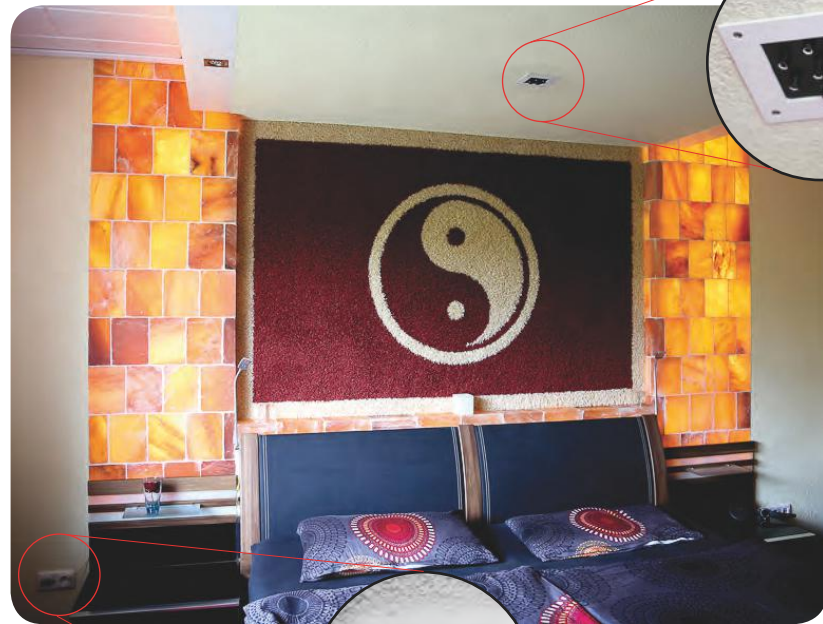

# INDIVIDUELLES RAUMDESIGN

Vom Konzept über die Gestaltung bis hin zur Umsetzung bieten wir Ihnen alle Services an.

Mit LEDs hinterleuchtete, gemauerte Wand aus 7,5 cm starken Salzsteinsiegeln.

Im Kontrast hierzu: Grauer imprägnierter Naturschiefer.

Das Ionisationsmodul fügt sich dezent ins Gesamtbild ein.

Schlafzimmer mit hinterleuchteten Salzsteinwänden.

Fest verbaute Anschlüsse für Sauerstoff und Ionisation