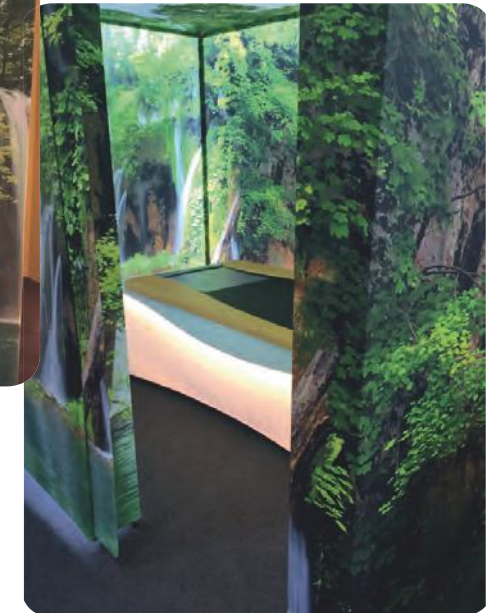

# AQUACOMFORT - LOUNGE

Individuelle Raum-Wandgestaltung mit oder ohne Hintergrundbeleuchtung

Mit der AquaComfort - Lounge erschaffen wir ein besonderes Raumdesign, in der zum Beispiel die perfekte Massage auf der medi stream® spa - Massageliege zum Erlebnis wird. Ebenso kann der entspannende Saunagang im Turmalin-Dom in einer AquaComfort- Lounge zum besonderen Event werden.

Die AquaComfort-Lounge kann als StandardLounge in den Maßen 2,0 x 3,0 x 2,2 m frei im Raum stehen oder als „Raum in Raum -Variante“ genutzt werden. Die Schiebetür kann an jeder beliebigen Stelle eingeplant werden.

Selbstverständlich sind Sondermaße möglich.

Doppel- oder Mehrfach-Lounges

Hintergrundbeleuchtete Lounge

## TECHNISCHE DETAILS

- Grundkonstruktion: Alu-Rahmengestell (zerlegbar)
- Maße: 3000 x 2000 x 2200 mm (LxBxH)  
Sondermaße möglich
- Material: Stoffbanner mit Klettverbindung
- Besonderheiten: Individuelle Lounge für jede Raumgestaltung  
LED-Hintergrundbeleuchtete Lounge