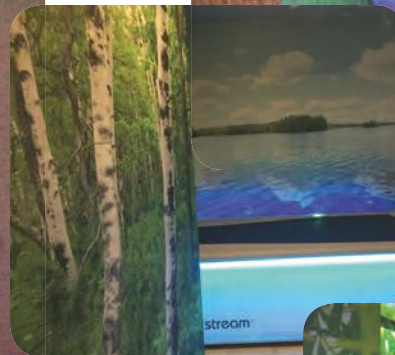

TECHNISCHE DETAILS

- Grundkonstruktion: Alu-Rahmengestell (zerlegbar)
- Maße: 3000 x 2000 x 2200 mm (LxBxH)
  Sondermaße möglich
- Material: Stoffbanner mit Klettverbindung
- Besonderheiten: Individuelle Lounge für jede Raumgestaltung
  LED-Hintergrundbeleuchtete Lounge